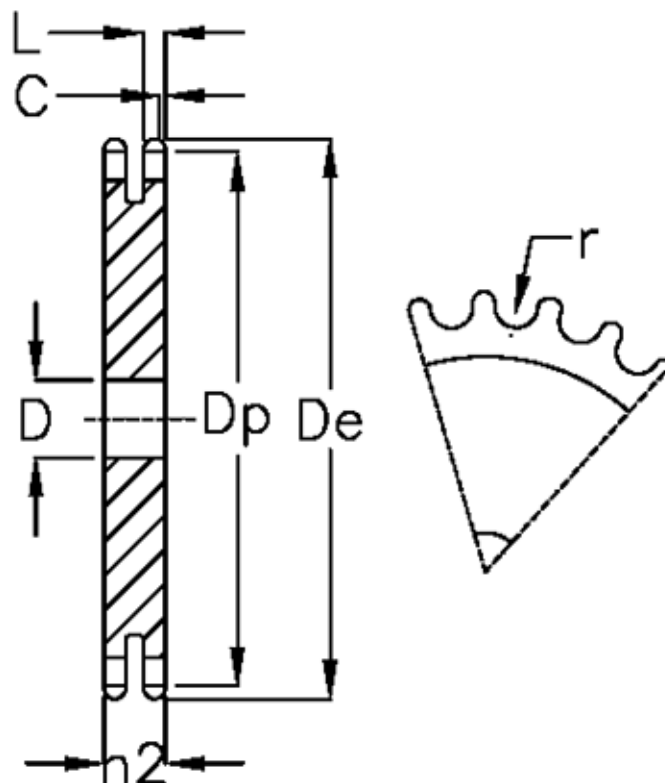

Varenummer: 616022007053
Beskrivelse: Pladehjul 12 B-2 Z=53 duplex

Mål

Antal tænder	= 53	L = 10.8
C	= 2	r = 12.07
D	= 25	
De	= 330.5	
Dp	= 321.56	
For kædebetegnelse	= 12 B-2	
For kæde størrelse	= 3/4 x 7/16	
h2	= 30.3	